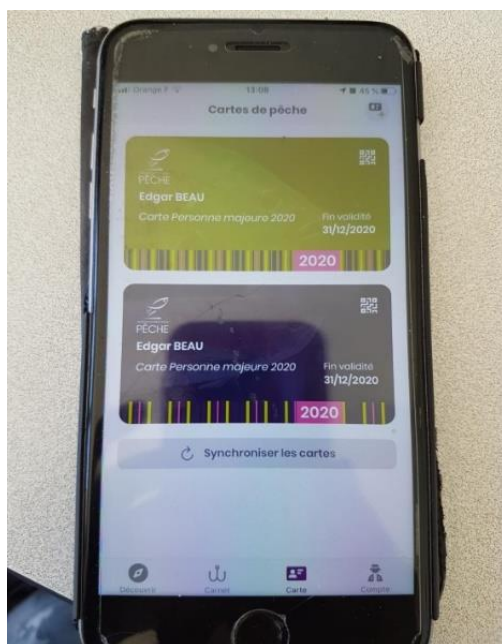

La FNPF créé « Génération pêche » une APPLI téléchargeable sur votre smartphone

NOUVEAUTÉ !

**Génération Pêche :
L'application des pêcheurs de loisir !**

- Explorez les lieux favoris pour vos sorties de pêche !
- Renseignez votre carnet de pêche avec toutes vos captures comme un pro !
- Une carte de pêche dématérialisée pour toute la famille.
- Découvrez-en plus sur vos poissons favoris !

Téléchargez gratuitement l'application

DISPONIBLE SUR Google play

DISPONIBLE SUR App Store

FNPF PÊCHE

« Génération Pêche », l'application des pêcheurs de loisir qui permet :

- D'embarquer votre **carte de pêche** dématérialisée sur votre smartphone,
- D'afficher une **cartographie** avec les points d'intérêts pour vos sorties de pêche (parcours labellisés, hébergements pêche, structures d'animation, associations de pêche, dépositaires de carte de pêche ...),
- De renseigner votre **carnet de pêche** avec toutes vos captures,
- D'accéder à votre compte adhérent cartedepeche.fr
- D'être informé des événements de votre région,
- De communiquer vos plus belles prises à la communauté grâce à la dimension participative proposée par l'application,
- D'afficher des informations utiles (Référentiel des espèces, des techniques, ...)

L'application est téléchargeable gratuitement

ATTENTION :

POUR LES CARTES DE PECHE DES LACS DE LA FORET D'ORIENT :

-Cette application permet certes de justifier, le cas échéant que vous êtes bien titulaire d'une autorisation de pêche sur les lacs (voir photos ci-dessus).

A noter qu'elle est le pendant de l'application « vigie pêche » qui permet aux gardes particuliers de vérifier si une personne est titulaire d'une carte de pêche.

-L'application fait bien mention de l'option prise ou pas pour le timbre pêche en bateau.