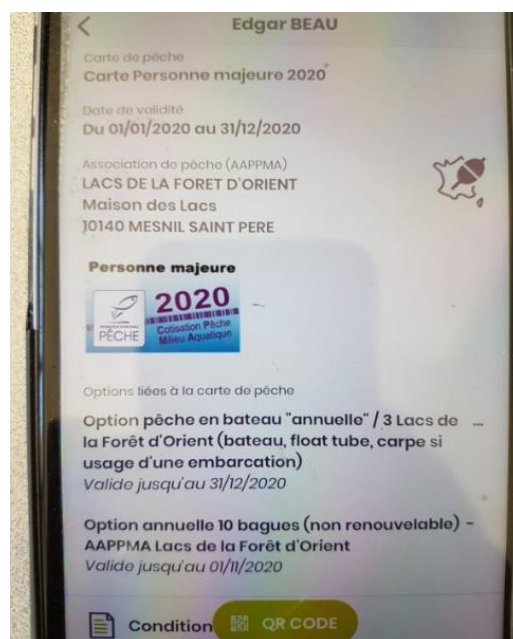

La FNPF créé « Génération pêche » une APPLI téléchargeable sur votre smartphone

NOUVEAUTÉ !

**Génération Pêche :
L'application des pêcheurs de loisir !**

- Explorez les lieux favoris pour vos sorties de pêche !
- Renseignez votre carnet de pêche avec toutes vos captures comme un pro !
- Une carte de pêche dématérialisée pour toute la famille.
- Découvrez-en plus sur vos poissons favoris !

Téléchargez gratuitement l'application

DISPONIBLE SUR Google play

DISPONIBLE SUR App Store

FNPF PÊCHE

« Génération Pêche », l'application des pêcheurs de loisir qui permet :

- D'embarquer votre **carte de pêche** dématérialisée sur votre smartphone,
- D'afficher une **cartographie** avec les points d'intérêts pour vos sorties de pêche (parcours labellisés, hébergements pêche, structures d'animation, associations de pêche, dépositaires de carte de pêche ...),
- De renseigner votre **carnet de pêche** avec toutes vos captures,
- D'accéder à votre compte adhérent cartedepeche.fr
- D'être informé des événements de votre région,
- De communiquer vos plus belles prises à la communauté grâce à la dimension participative proposée par l'application,
- D'afficher des informations utiles (Référentiel des espèces, des techniques, ...)

L'application est téléchargeable gratuitement

ATTENTION :

POUR LES CARTES DE PECHE DES LACS DE LA FORET D'ORIENT :

-Cette application permet certes de justifier, le cas échéant que vous êtes bien titulaire d'une autorisation de pêche sur les lacs (voir photos ci-dessus).

A noter qu'elle est le pendant de l'application « vigie pêche » qui permet aux gardes particuliers de vérifier si une personne est titulaire d'une carte de pêche.

-L'application fait bien mention de l'option prise ou pas pour le timbre pêche en bateau.