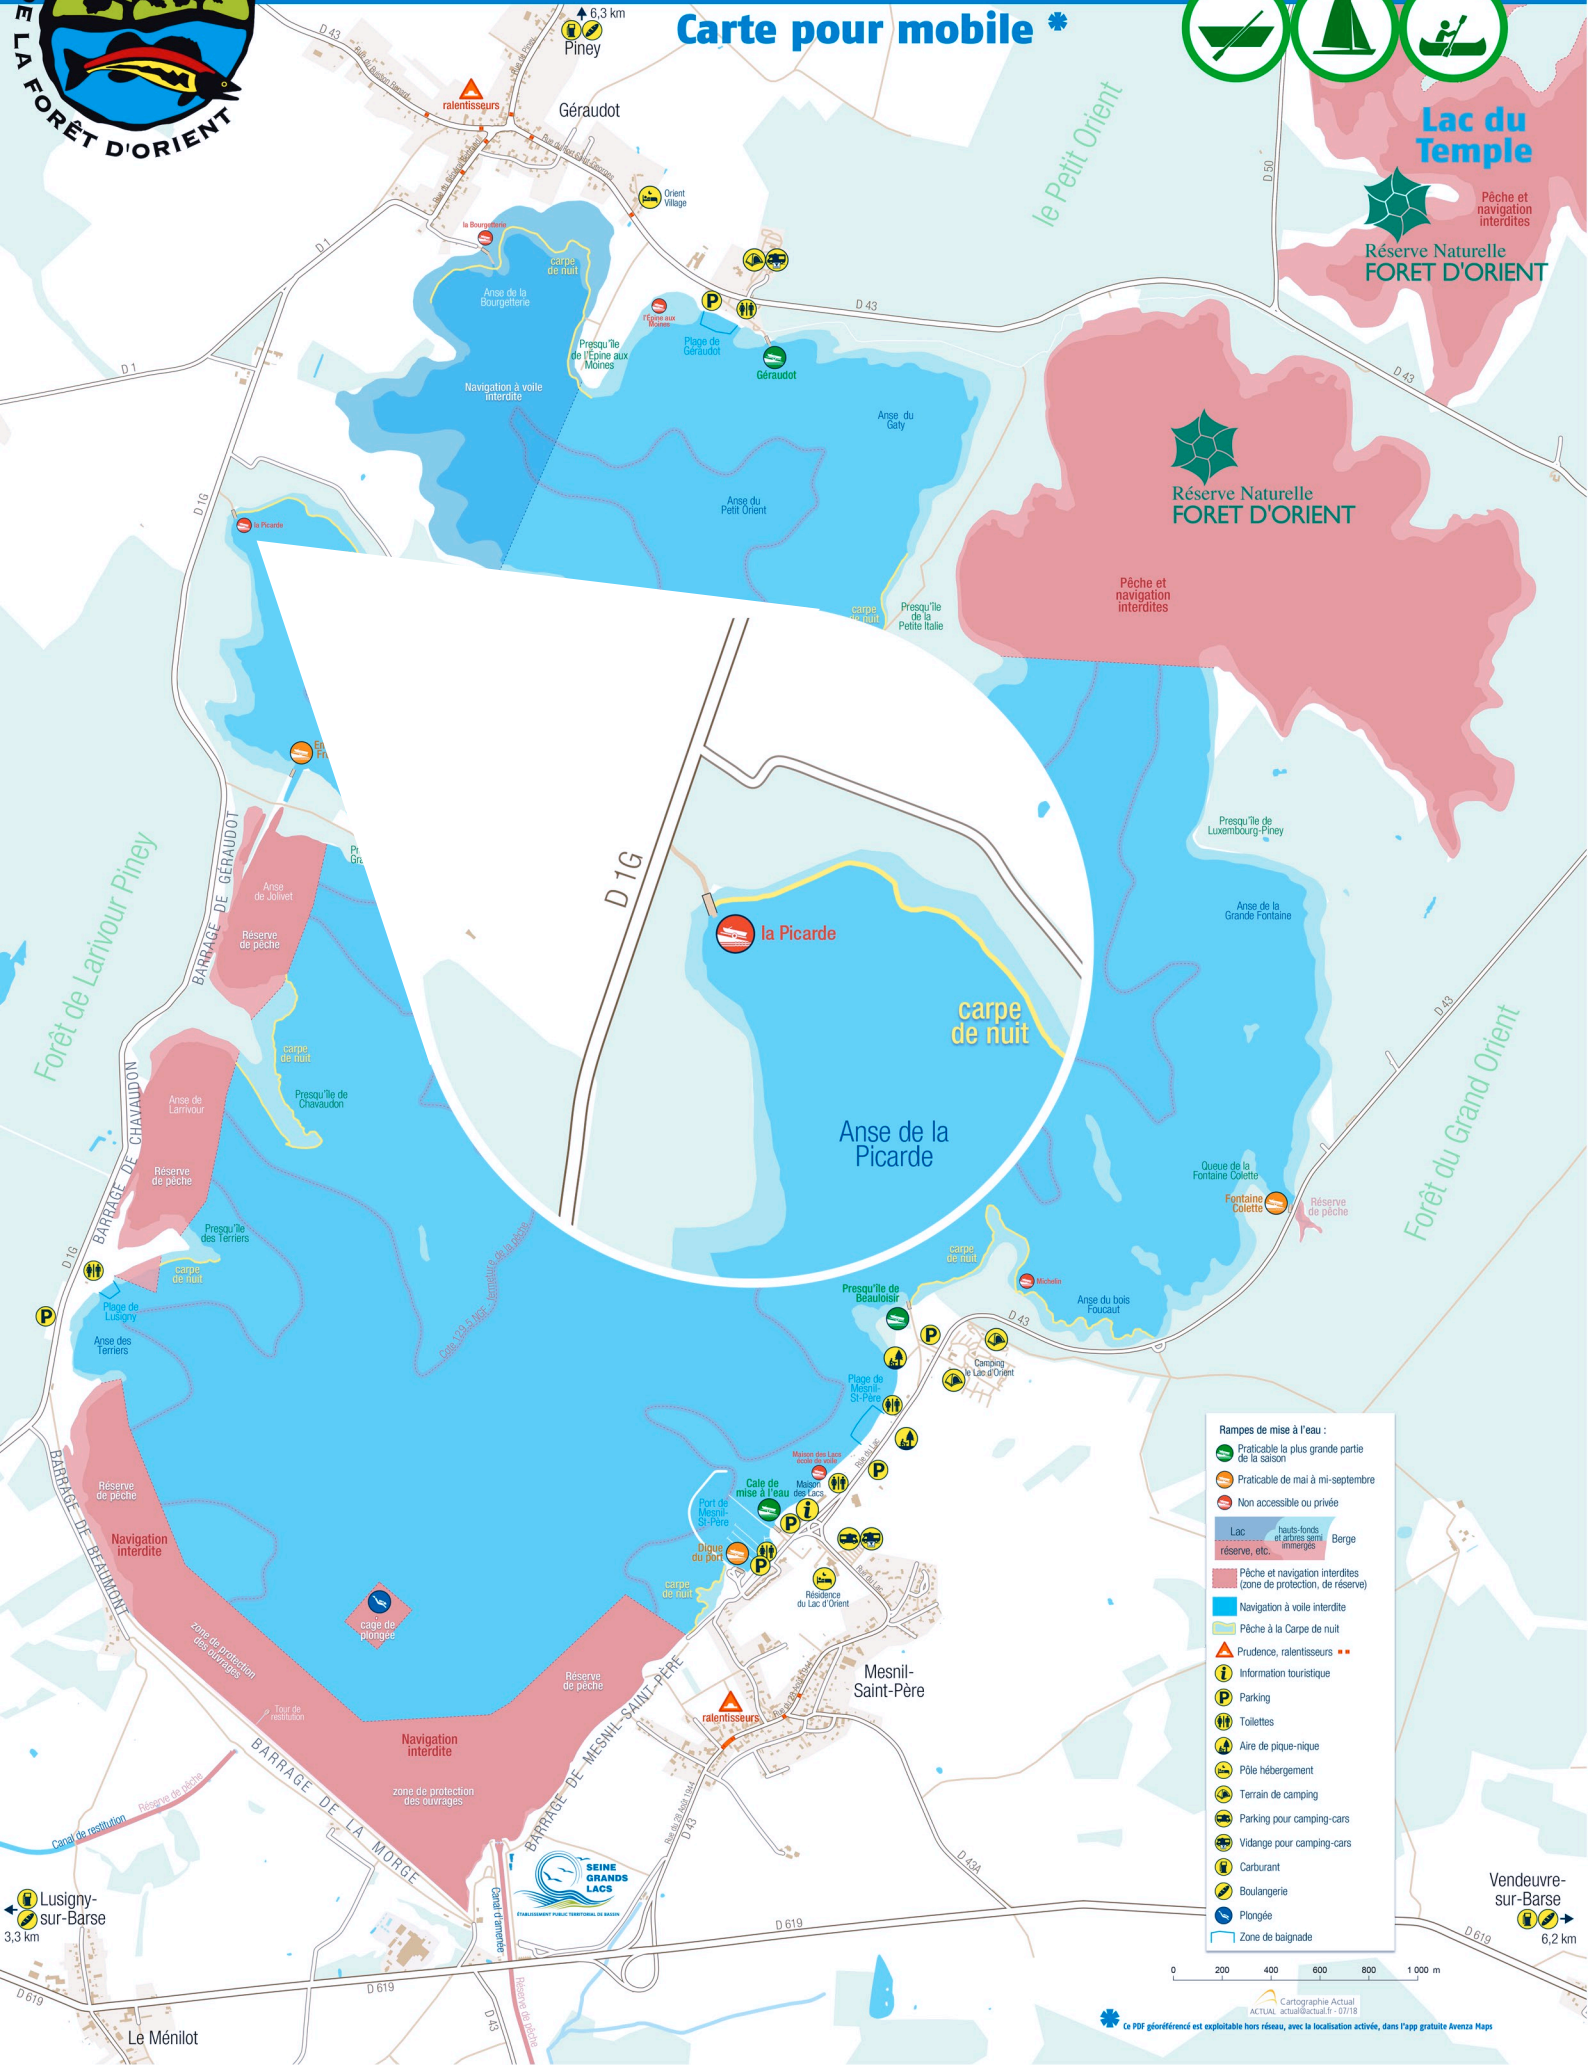

Lac d'Orient

Carte pour mobile *

- Rampes de mise à l'eau :
- Praticable la plus grande partie de la saison
 - Praticable de mai à mi-septembre
 - Non accessible ou privée
 - Lac
 - hauts-fonds et autres zones protégées
 - Berge
 - réserve, etc.
 - Pêche et navigation interdites (zone de protection, de réserve)
 - Navigation à voile interdite
 - Pêche à la Carpe de nuit
 - Prudence, ralentisseurs
 - Information touristique
 - Parking
 - Toilettes
 - Aire de pique-nique
 - Pôle hébergement
 - Terrain de camping
 - Parking pour camping-cars
 - Vidange pour camping-cars
 - Carburant
 - Boulangerie
 - Plongée
 - Zone de baignade

Vendeuvre-sur-Barse 6.2 km

Lusigny-sur-Barse 3.3 km